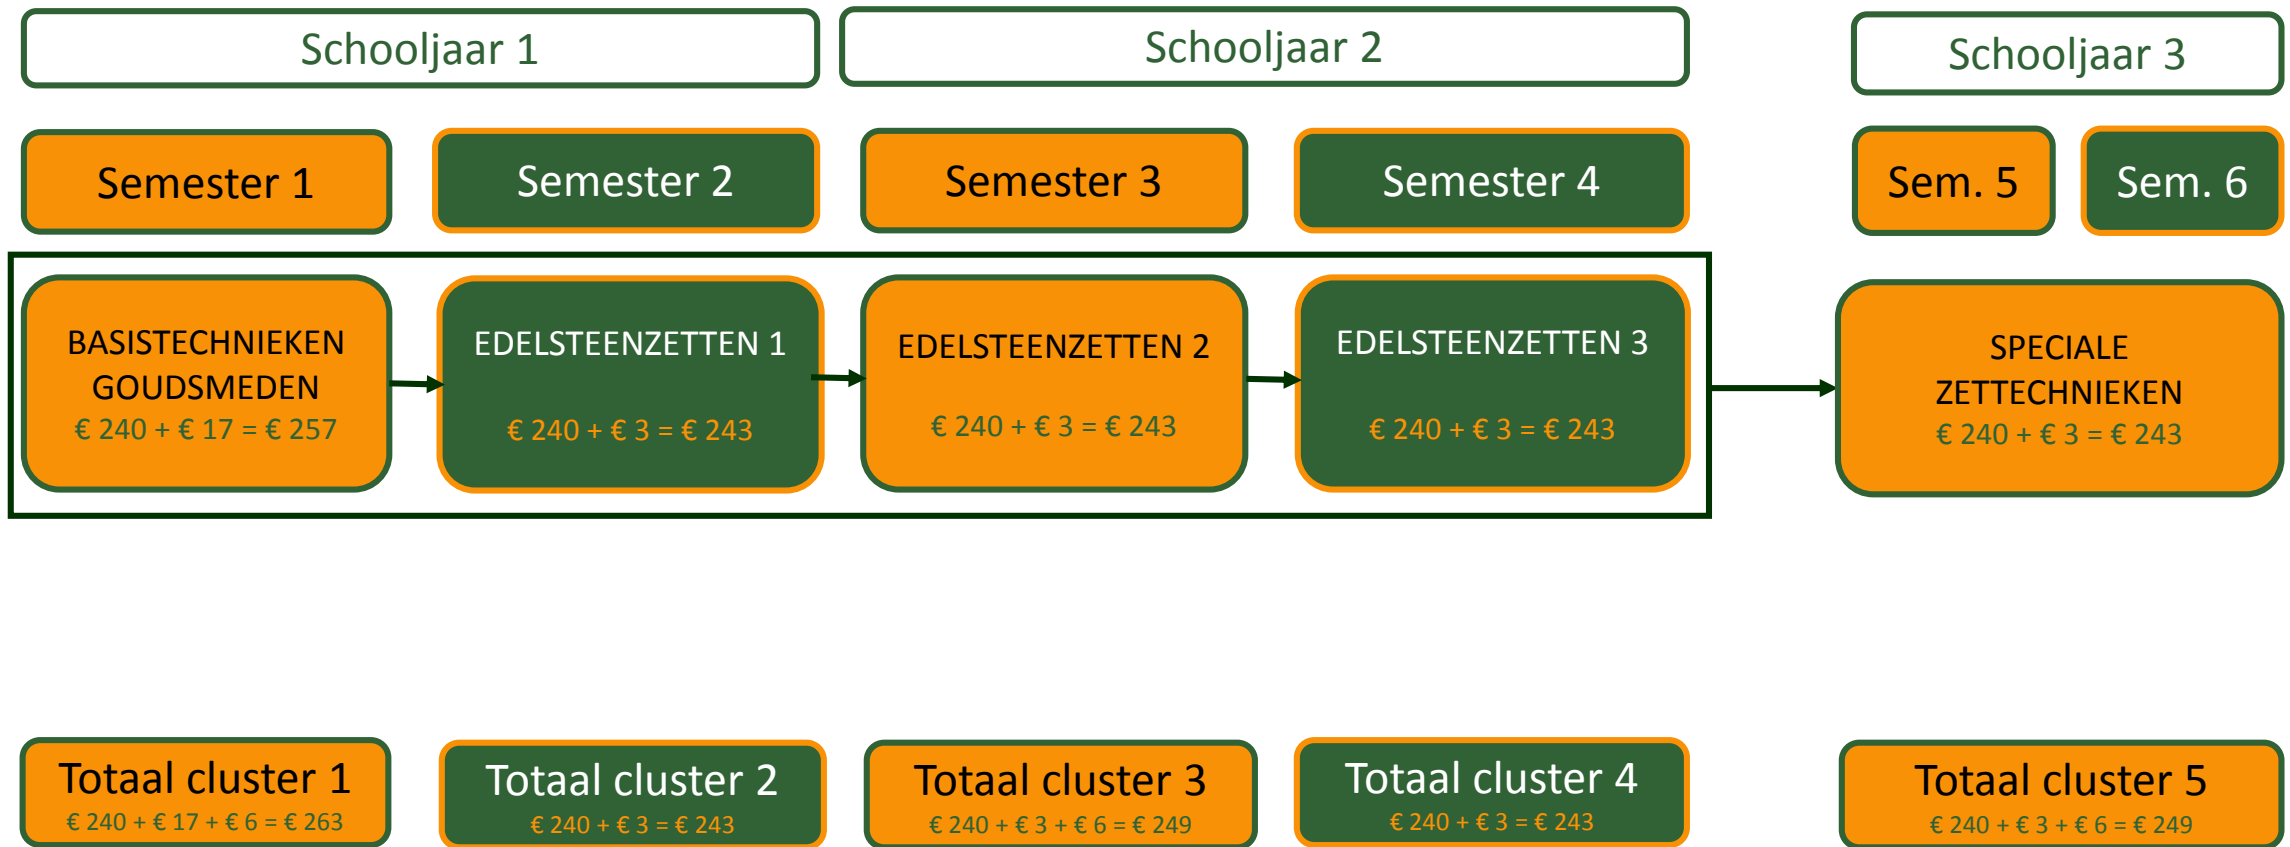

# Modeltraject Edelsteenzetter

Opleidingstraject: 3 schooljaren/6 semesters. Les: 2 avonden per week (sem1-sem4) en 1 avond per week (sem5-sem6)

Startmoment: september

Pijlen duiden op volgtijdelijkheid: volle lijnpijlen zijn decretaal (wettelijk), stippelijnpijlen zijn centrum specifiek